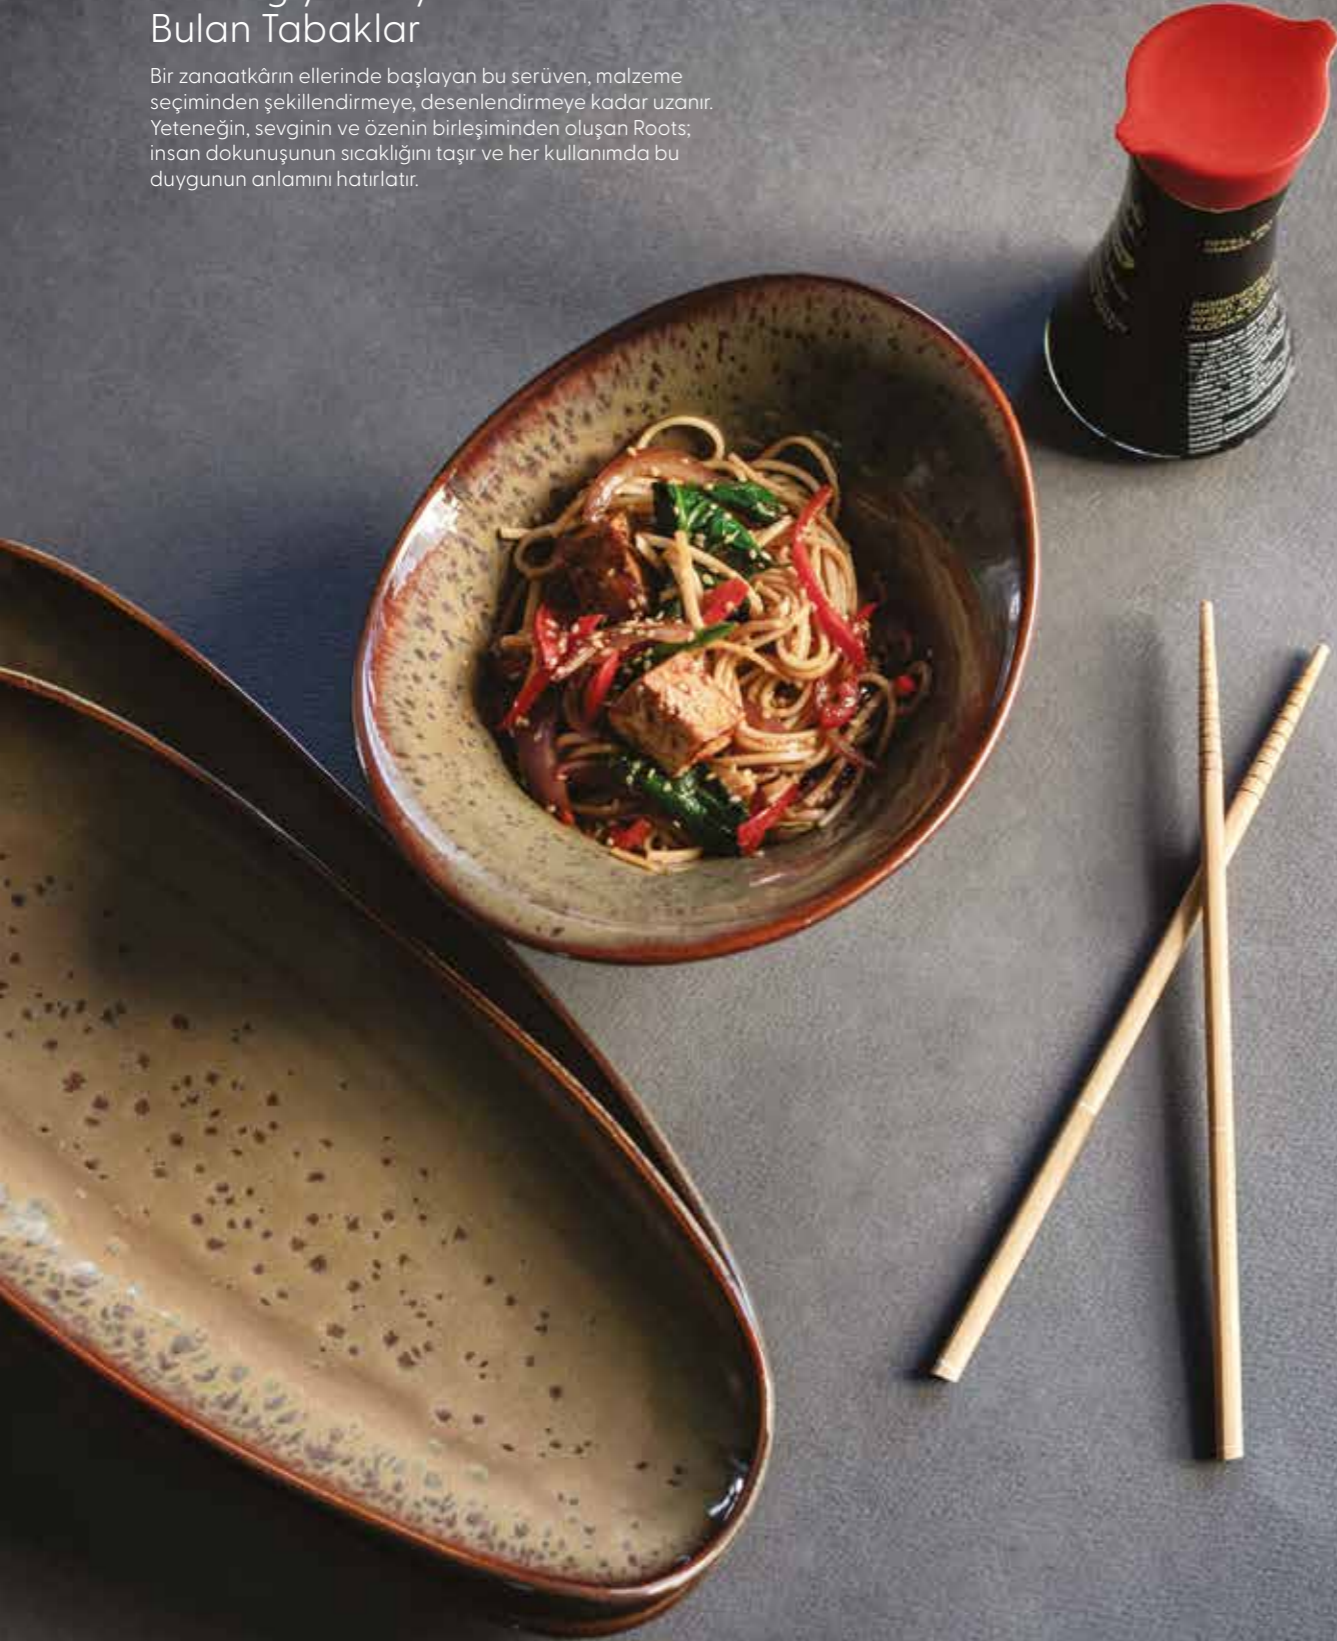

El Emeğiyle Hayat Bulan Tabaklar

Bir zanaatkârın ellerinde başlayan bu serüven, malzeme seçiminden şekillendirmeye, desenlendirmeye kadar uzanır. Yeteneğin, sevginin ve özenin birleşiminden oluşan Roots; insan dokunuşunun sıcaklığını taşır ve her kullanımda bu duygunun anlamını hatırlatır.